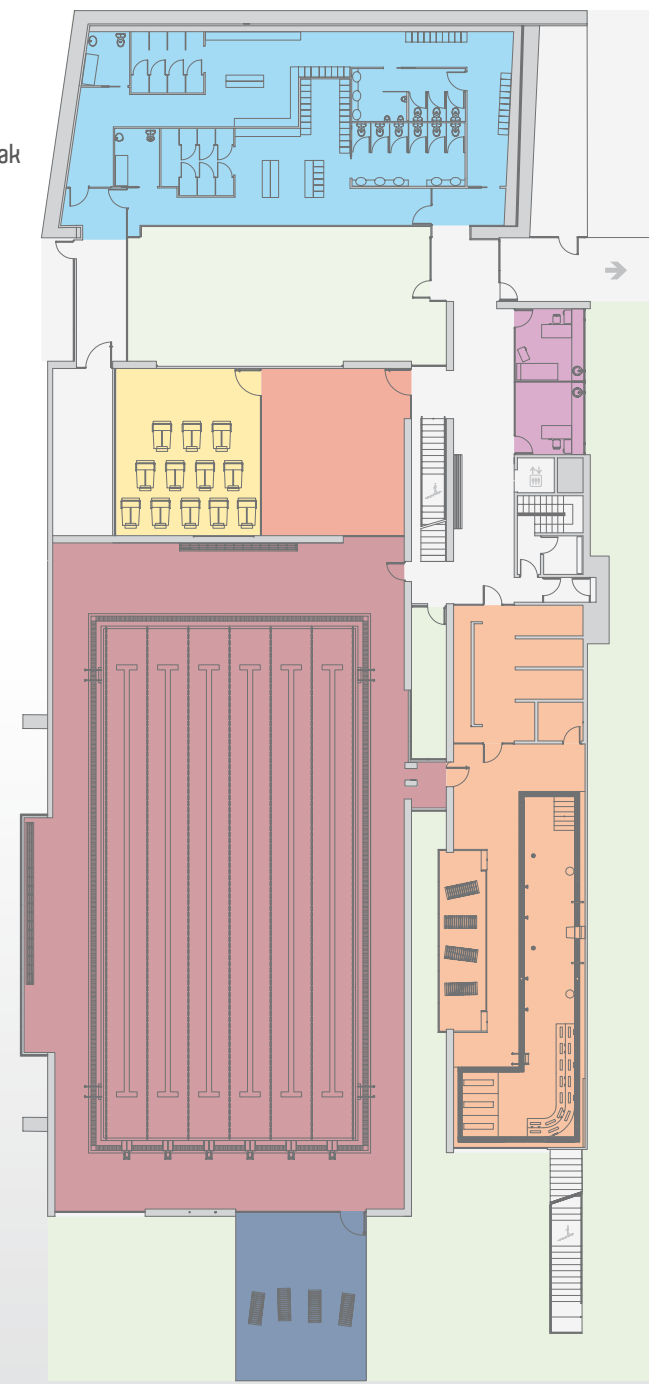

Beheko Solairua

- Aldagelak
- Ziklo indoor gela
- Jarduera zuzenduak
- Estetika eta fisio kabinak
- Igerileku estalia
- Solarium
- Wellness eremua

Etzaulki termikoak
Sauna
Bainu Turkiarra
Urjauzi-dutxa
Izotz-iturria
Relax eremua
Spa

ha llegado la
diversión

Langraiz etorb., 1
01230 Langraiz Oka
T. 945 371 074
www.arrateclub.com

kirola baino gehiago